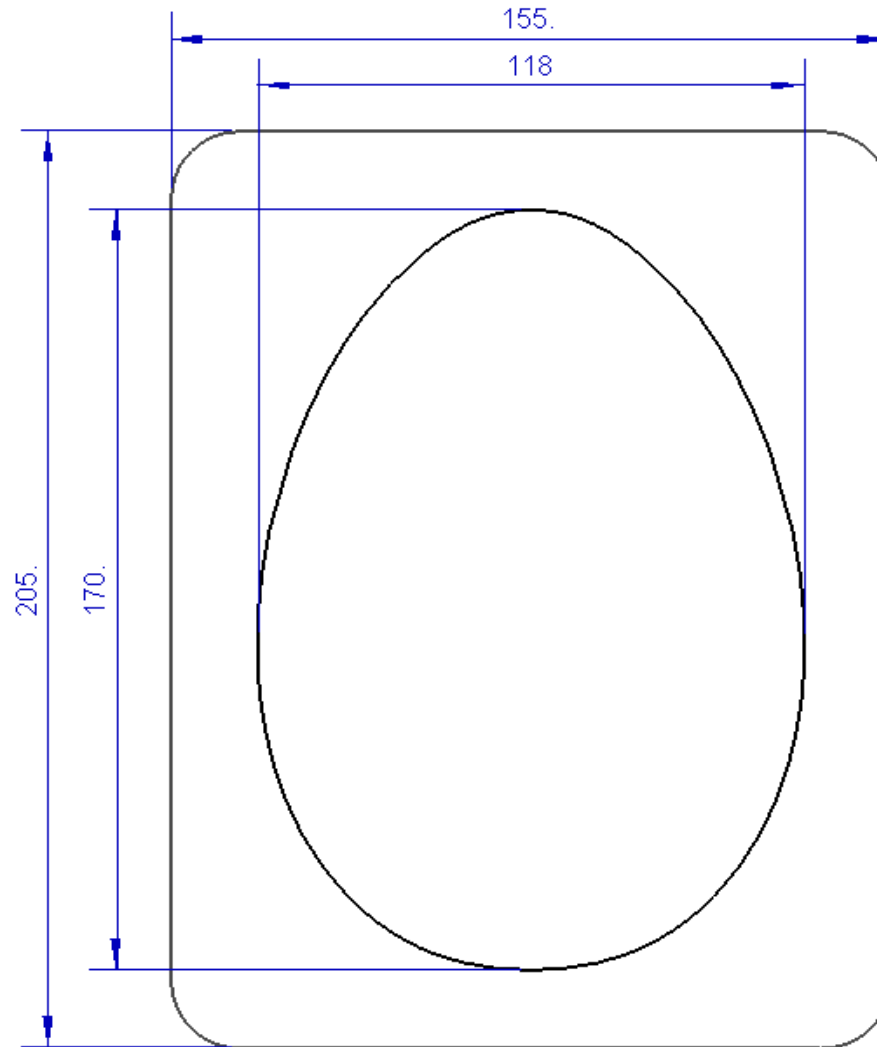

| | |
|--------------|------------------------------|
| CODE ARTICLE | Œuf Lisse |
| DESIGNATION | Moule sujet Œuf Lisse 100 mm |

| | |
|--------------|------------------------------|
| CODE ARTICLE | Œuf Lisse |
| DESIGNATION | Moule sujet Œuf Lisse 140 mm |

| | |
|--------------|------------------------------|
| CODE ARTICLE | Œuf Lisse |
| DESIGNATION | Moule sujet Œuf Lisse 170 mm |