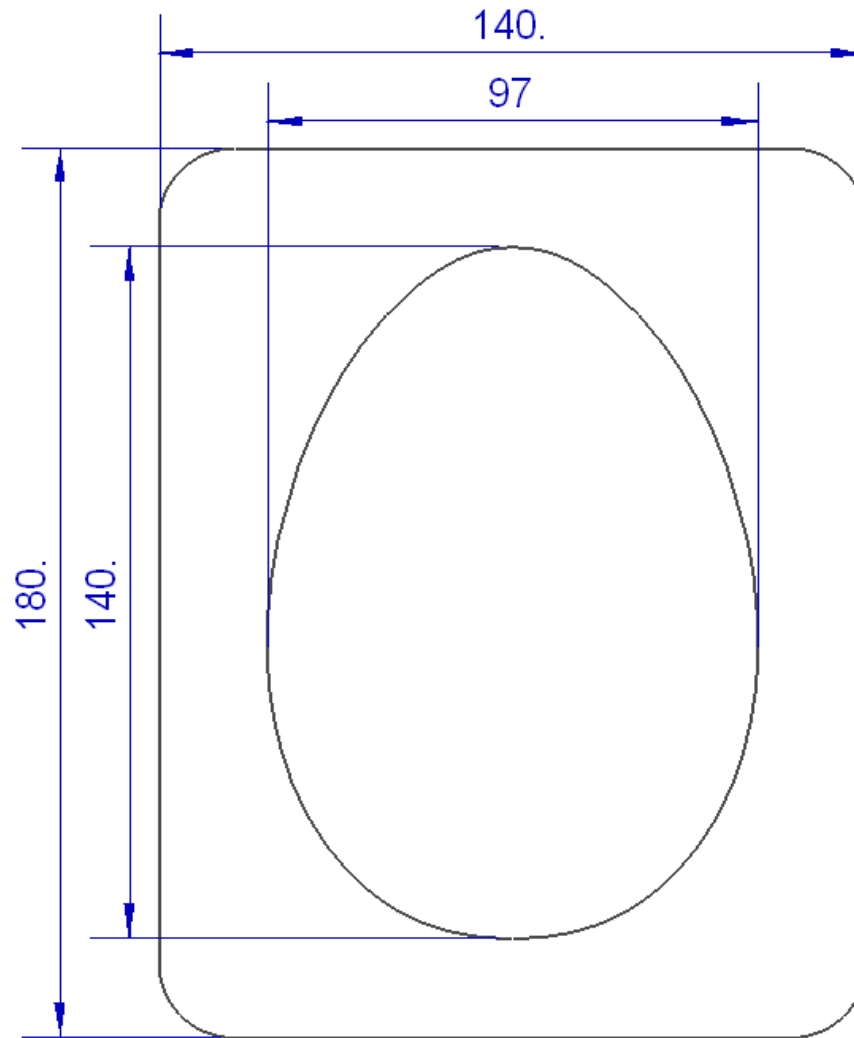

| | |
|--------------|------------------------------|
| CODE ARTICLE | Œuf Lisse |
| DESIGNATION | Moule sujet Œuf Lisse 100 mm |

| | |
|--------------|------------------------------|
| CODE ARTICLE | Œuf Lisse |
| DESIGNATION | Moule sujet Œuf Lisse 140 mm |

| | |
|--------------|------------------------------|
| CODE ARTICLE | Œuf Lisse |
| DESIGNATION | Moule sujet Œuf Lisse 170 mm |